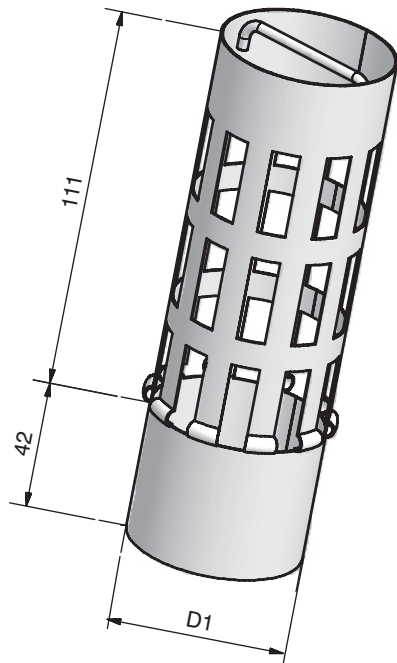

JUAL Cylinder Bladfang

PRODUKTBEKRIVELSE

JUAL Cylinder Bladfang

ANVENDELSE:

Som bladfang til JUAL Tagbrønde

Passer til:

Ø50 - Ø160 mm mufte

MATERIALE:

Rustfrit stål AISI304

Type	Passer til	Pakning	Varenummer
JUAL Cylinder Bladfang	Passer til JUAL tagbrønd ø 50 mm	Efter ordre	(74050-50)
JUAL Cylinder Bladfang	Passer til JUAL tagbrønd ø 63 mm	Efter ordre	(74050-63)
JUAL Cylinder Bladfang	Passer til JUAL tagbrønd ø 75 mm	Efter ordre	(74050-75)
JUAL Cylinder Bladfang	Passer til JUAL tagbrønd ø 90 mm	Efter ordre	(74050-90)
JUAL Cylinder Bladfang	Passer til JUAL tagbrønd ø 110 mm	Efter ordre	(74050-110)
JUAL Cylinder Bladfang	Passer til JUAL tagbrønd ø 125 mm	Efter ordre	(74050-125)
JUAL Cylinder Bladfang	Passer til JUAL tagbrønd ø 145 mm	Efter ordre	(74050-145)
JUAL Cylinder Bladfang	Passer til JUAL tagbrønd ø 160 mm	Efter ordre	(74050-160)

TEKNISK DATA

Afvandingskapacitet

Dimension	Kapacitet
Ø50	L/sek. 0,9
Ø63	L/sek. 1,0
Ø75	L/sek. 1,0
Ø90	L/sek. 1,7
Ø110	L/sek. 2,7
Ø125	L/sek. 4,4

MONTAGE